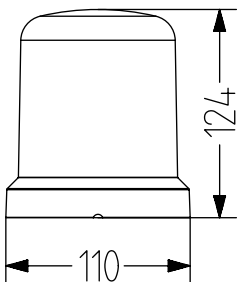

## TECHNISCHE DATEN

Durchmesser (Basis)	110 mm
Gehäuse	Polycarbonat
Kalotte	Polycarbonat, innen gerippt, in den Farben Orange, Rot, Klar, Blau, Grün oder Gelb
Montageart	beliebig, Conduit Montage
Leitungseinführung	Kabeleinführung von unten
Anschlusstechnik	Schraubklemme
Leckstrom	3mA
Lichtart	Dauerleuchte