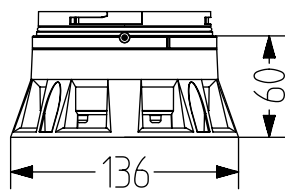

## TECHNISCHE DATEN

Durchmesser (Basis)	110 mm
Gehäuse	Polycarbonat
Kalotte	Polycarbonat, innen gerippt, in den Farben Orange, Rot, Klar, Blau, Grün oder Gelb
Montageart	beliebig, Conduit Montage
Leitungseinführung	Kabeleinführung von unten
Anschlusstechnik	Schraubklemme
Leckstrom	3mA
Lichtart	Dauerleuchte