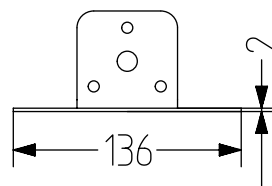

# RDC+RBA LED Dauerleuchte mit Akustikbasis

- 110mm Ø große modulare LED Dauerleuchte mit Akustikbasis
- überragende Lichtintensität und höchste Signalwirkung
- bis zu 111 Cd Lichtstärke (farbabhängig)
- Akustikbasis mit 32-Ton Schallgeber
- >95 dB Schalldruck, 3 Töne extern ansteuerbar
- eigenständiges ansprechendes Produktdesign
- hohe Schutzart IP66 & Schlagfestigkeit IK08
- Metallmontagewinkel für Wandmontage (Zubehör)
- für industrielle und allgemeine Anwendungen

## TECHNISCHE DATEN

Durchmesser (Basis)	110 mm
Gehäuse	Polycarbonat
Kalotte	Polycarbonat, innen gerippt, in den Farben Orange, Rot, Klar, Blau, Grün oder Gelb
Montageart	beliebig, Conduit Montage
Leitungseinführung	Kabeleinführung von unten
Anschlusstechnik	Schraubklemme
Leckstrom	3mA
Lichtart	Dauerleuchte