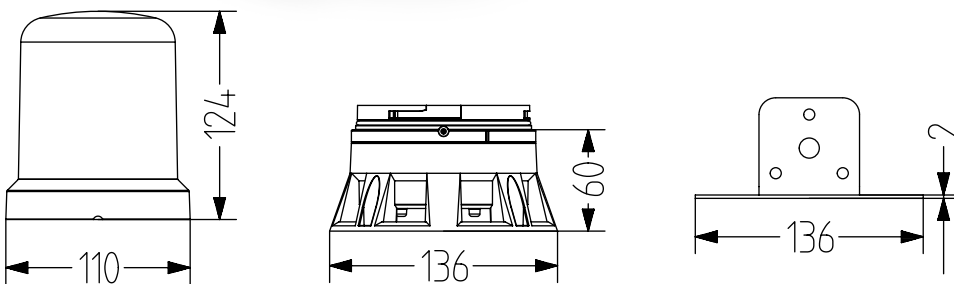

TECHNISCHE DATEN

Durchmesser (Basis)	110 mm
Gehäuse	Polycarbonat
Kalotte	Polycarbonat, innen gerippt, in den Farben orange, rot, klar, blau, grün oder gelb
Montageart	beliebig, Conduit Montage
Leitungseinführung	Je nach Basis Durchführungstülle oder Kabelverschraubung (Kabeleinführung von unten und seitlich)
Anschlusstechnik	Schraubklemme
Leckstrom	3mA