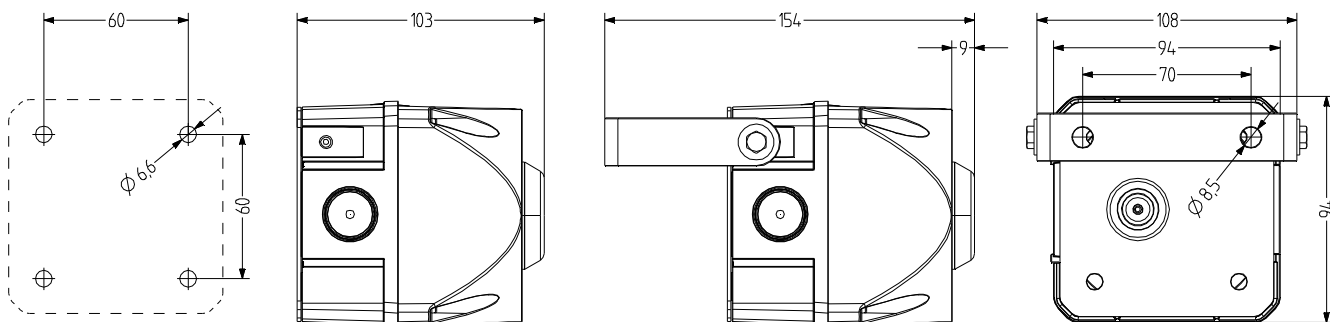

ADS-T Sirène multi sons avec indicateur LED lumineux

- Sirène multi-ton carrée 94 mm GM avec indicateur de LED à éclairage permanent / clignotant intégré
- Types de lumière réglable de l'extérieur
- pour applications industrielles et générales
- Matériau résistant aux UV
- 32 types de son au choix, 3 types de son réglables à l'extérieur
- max. Pression sonore 108 dB (A), réglable sans gradations
- Classe de protection élevée IP66 & résistance aux chocs IK09
- Type de montage optionnel avec équerre métallique

DONNÉES TECHNIQUES

Boîtier	94 mm (carré), Polycarbonate rouge
Calotte	Polycarbonate, intérieur rainuré orange, rouge, clair, bleu, vert ou jaune
Type de montage	au choix, Ouverture pour sortie des sons, vers le bas ou horizontalement
Technologie de raccordement	Borne vis-fiche bis 2,5 mm ²
Type d'éclairage	Feu fixe ou Feu clignotant
Luminosité	1 Cd
Type de son	32 Sons, 3 Sons réglables de l'extérieur, divers (voir tableau des sons)

ADS-T

DONNÉES DE COMMANDE

Couleur de calotte	Tension nominale	Plage de tension (V)	Courant nominal (A)	Référence
orange	24 V AC/DC	+/- 10 %	0,240	875 171 405
	110-240 V AC	95-265	0,070	875 171 313
rouge	24 V AC/DC	+/- 10 %	0,240	875 172 405
	110-240 V AC	95-265	0,070	875 172 313
jaune	24 V AC/DC	+/- 10 %	0,240	875 177 405
	110-240 V AC	95-265	0,070	875 177 313
transparent	24 V AC/DC	+/- 10 %	0,240	875 174 405
	110-240 V AC	95-265	0,070	875 174 313
vert	24 V AC/DC	+/- 10 %	0,240	875 176 405
	110-240 V AC	95-265	0,070	875 176 313
bleu	24 V AC/DC	+/- 10 %	0,240	875 175 405
	110-240 V AC	95-265	0,070	875 175 313