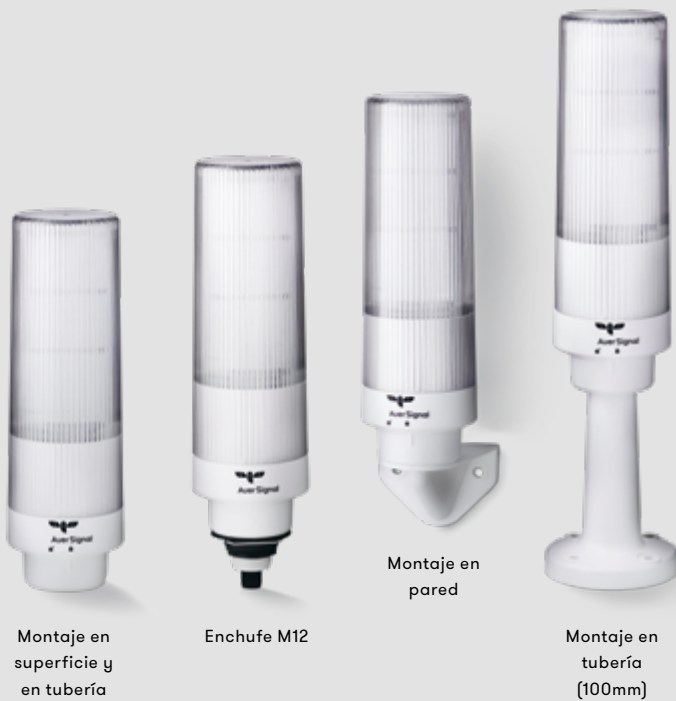

Monolithic
Simplicity

Aver Signal

Reducida. Centrada. Al grano.

Nuestra columna de señalización monolítica básica de 60 mm está diseñada para ser rentable, minimizar el número de piezas y satisfacer sus requisitos estéticos al mismo tiempo. Se suministra premontada. Sólo tiene que conectar la columna y ponerse manos a la obra.

MT60 Funciones:

COLORES

⚡ TENSIÓN NOMINAL

24 V DC
110 V AC
230 V AC

🔊 VOLUMEN

opcional
75dB zumbador

For your aesthetic requirements

El diseño de la torre transparente y los LED de colores hacen que la MT60 desaparezca cuando no está activada. Por ello, es especialmente adecuada para la industria: