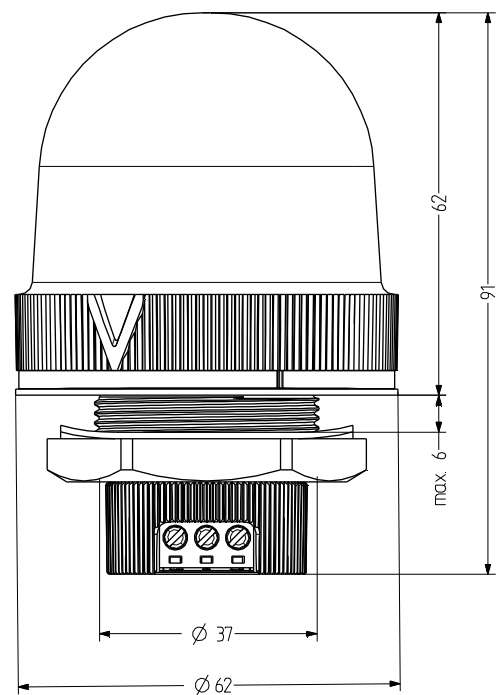

UDCP 37 mm Einbau LED Dauer-/Blinkleuchte

- Ø 60 mm große LED Einbau-Dauer-/Blinkleuchte
- hohe Signalwirkung
- Dauer-/Blinklicht extern ansteuerbar
- komfortable Anschlussstechnik, Einbaumaß Ø 37mm

TECHNISCHE DATEN

Gehäuse	Ø 60 mm, Polycarbonat schwarz (RAL 9005)
Kalotte	Polycarbonat, innen gerippt orange, rot, klar, blau, grün oder gelb
Einbaumaß	37 mm
Anschlussstechnik	Schraub-Steck-Klemme
Leckstrom	0,003 A (SPS-tauglich)
Lichtart	LED-Dauerlicht oder LED-Blinklicht
Leuchtmittel	12 LEDs
Blitz-/Blinkfrequenz	2 Hz
Einschaltdauer	100 %
Lebensdauer	Leuchtmittel: >50.000 h
Betriebstemperatur	-30°C/+60°C
Schutzart	IP66 & UL Type 4/4x/13
Schlagfestigkeit	IK09
Gewicht	103 g

UDCP

BESTELLDATEN

Kalottenfarbe	Nennspannung	Spannungsbereich (V)	Nennstrom (A)	Artikel-Nr.
orange	24 V AC/DC	18-27 V AC 20-32 V DC	0,100	858571405
	110-120 V AC	75-132	0,045	858571310
	230-240 V AC	150-264	0,045	858571313
rot	24 V AC/DC	18-27 V AC 20-32 V DC	0,100	858572405
	110-120 V AC	75-132	0,045	858572310
	230-240 V AC	150-264	0,045	858572313
klar	24 V AC/DC	18-27 V AC 20-32 V DC	0,100	858574405
	110-120 V AC	75-132	0,045	858574310
	230-240 V AC	150-264	0,045	858574313
blau	24 V AC/DC	18-27 V AC 20-32 V DC	0,100	858575405
	110-120 V AC	75-132	0,045	858575310
	230-240 V AC	150-264	0,045	858575313
grün	24 V AC/DC	18-27 V AC 20-32 V DC	0,100	858576405
	110-120 V AC	75-132	0,045	858576310
	230-240 V AC	150-264	0,045	858576313
gelb	24 V AC/DC	18-27 V AC 20-32 V DC	0,100	858577405
	110-120 V AC	75-132	0,045	858577310
	230-240 V AC	150-264	0,045	858577313