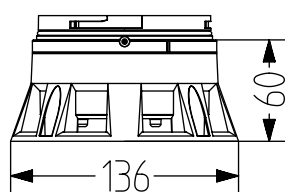

TECHNISCHE DATEN

Durchmesser (Basis)	110 mm
Gehäuse	Polycarbonat
Kalotte	Polycarbonat, glatt (milchig-weiß), in den Farben Orange, Rot, Klar, Blau, Grün oder Gelb
Montageart	beliebig, Conduit Montage
Leitungseinführung	Kabeleinführung von unten
Anschlusstechnik	Schraubklemme
Leckstrom	3mA
Lichtart	Multifunktionsleuchte