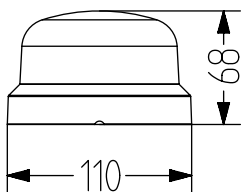

TECHNISCHE DATEN

Durchmesser (Basis)	110 mm
Gehäuse	Polycarbonat
Kalotte	Polycarbonat, glatt (milchig-weiß), in den Farben Orange, Rot, Klar, Blau, Grün oder Gelb
Montageart	beliebig, Conduit Montage
Leitungseinführung	Kabeleinführung von unten
Anschlusstechnik	Schraubklemme
Leckstrom	3mA
Lichtart	Multifunktionsleuchte