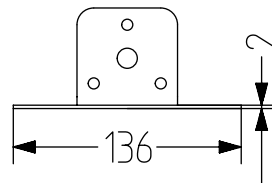

RCDM+RBA Kompakte LED Multifunktionsleuchte mit Akustikbasis

- 110mm Ø große kompakte modulare LED Multifunktionsleuchte
- schönes homogenes Licht durch milchige Kalotte
- Dauer-/Blink- und 4 Blitzlichtfunktionen
- Akustikbasis mit 32-Ton Schallgeber
- >95 dB Schalldruck, 3 Töne extern ansteuerbar
- eigenständiges ansprechendes Produktdesign
- hohe Schutzart IP66 & Schlagfestigkeit IK08
- Metallmontagewinkel für Wandmontage (Zubehör)
- speziell für Gebäudetechnik- und allgemeine Anwendungen geeignet

TECHNISCHE DATEN

Durchmesser (Basis)	110 mm
Gehäuse	Polycarbonat
Kalotte	Polycarbonat, glatt (milchig-weiß), in den Farben Orange, Rot, Klar, Blau, Grün oder Gelb
Montageart	beliebig, Conduit Montage
Leitungseinführung	Kabeleinführung von unten
Anschlusstechnik	Schraubklemme
Leckstrom	3mA
Lichtart	Multifunktionsleuchte