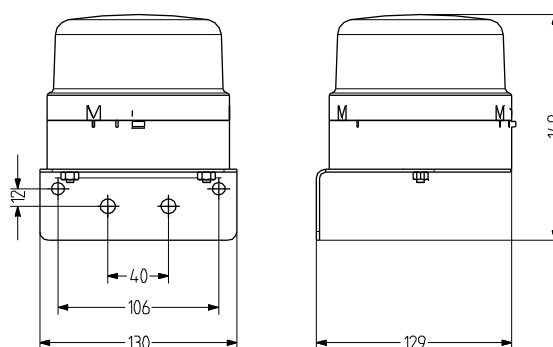

BLG Faro LED Intermittente

- Illuminazione intermittente di \varnothing 120 mm di grandi dimensioni
- Ottimo segnale grazie alle 48 LED
- Elevata protezione IP65
- Angolo di montaggio opzionale per montaggio verticale

- chiusura a baionetta con pulsante a pressione
- per utilizzi generici
- interessante rapporto prezzo-qualità

DATI TECNICI

involucro	\varnothing 120 mm, ABS nero (RAL 9005) oppure grigio (RAL 7035)
Calotta	polycarbonato, rigato all'interno arancione, rosso, chiaro, blu, verde oppure giallo
Tipo di montaggio	orizzontale oppure verticale (con angolo)
Conduzione di potenza	sotto: Boccola di esecuzione 5- 10 mm
Tecnica di collegamento	Morsetto di collegamento 2,5 mm ²
Perdita di corrente	0,003 A (adatto allo SPS)
Tipo di Faro	Faro LED lampeggiante

BLG

DATI RELATIVI ALL'ORDINAZIONE

Colore della calotta	Tensione nominale	Campo di tensione (V)	Corrente nominale (A)	Colore dell'involucro	
				nero	grigio
arancione	24 V AC/DC	17-26 V AC	0,220	807 501 405	807 101 405
		17-32 V DC	0,120		
rosso	24 V AC/DC	17-26 V AC	0,220	807 502 405	807 102 405
		17-32 V DC	0,120		
chiaro	24 V AC/DC	17-26 V AC	0,220	807 504 405	807 104 405
		17-32 V DC	0,200		
blu	24 V AC/DC	17-26 V AC	0,220	807 505 405	807 105 405
		17-32 V DC	0,200		
verde	24 V AC/DC	17-26 V AC	0,220	807 506 405	807 106 405
		17-32 V DC	0,200		
giallo	24 V AC/DC	17-26 V AC	0,220	807 507 405	807 107 405
		17-32 V DC	0,120		
	230-240 V AC	+/- 10 %	0,060	807 501 313	807 101 313
	230-240 V AC	+/- 10 %	0,060	807 502 313	807 102 313
	230-240 V AC	+/- 10 %	0,060	807 504 313	807 104 313
	230-240 V AC	+/- 10 %	0,060	807 505 313	807 105 313
	230-240 V AC	+/- 10 %	0,060	807 506 313	807 106 313
	230-240 V AC	+/- 10 %	0,060	807 507 313	807 107 313