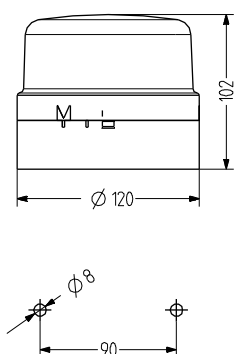

BLG Faro LED Intermittente

- Illuminazione intermittente di \varnothing 120 mm di grandi dimensioni
- Ottimo segnale grazie alle 48 LED
- Elevata protezione IP65
- Angolo di montaggio opzionale per montaggio verticale

- chiusura a baionetta con pulsante a pressione
- per utilizzi generici
- interessante rapporto prezzo-qualità

DATI TECNICI

involucro	\varnothing 120 mm, ABS nero (RAL 9005) oppure grigio (RAL 7035)
Calotta	polycarbonato, rigato all'interno arancione, rosso, chiaro, blu, verde oppure giallo
Tipo di montaggio	orizzontale oppure verticale (con angolo)
Conduzione di potenza	sotto: Boccola di esecuzione 5- 10 mm
Tecnica di collegamento	Morsetto di collegamento 2,5 mm ²
Perdita di corrente	0,003 A (adatto allo SPS)
Tipo di Faro	Faro LED lampeggiante

BLG

DATI RELATIVI ALL'ORDINAZIONE

Colore della calotta	Tensione nominale	Campo di tensione (V)	Corrente nominale (A)	Colore dell'involucro	
				nero	grigio
arancione	24 V AC/DC	17-26 V AC	0,220	807 501 405	807 101 405
		17-32 V DC	0,120		
rosso	24 V AC/DC	17-26 V AC	0,220	807 502 405	807 102 405
		17-32 V DC	0,120		
chiaro	24 V AC/DC	17-26 V AC	0,220	807 504 405	807 104 405
		17-32 V DC	0,200		
blu	24 V AC/DC	17-26 V AC	0,220	807 505 405	807 105 405
		17-32 V DC	0,200		
verde	24 V AC/DC	17-26 V AC	0,220	807 506 405	807 106 405
		17-32 V DC	0,200		
giallo	24 V AC/DC	17-26 V AC	0,220	807 507 405	807 107 405
		17-32 V DC	0,120		
	230-240 V AC	+/- 10 %	0,060	807 501 313	807 101 313
	230-240 V AC	+/- 10 %	0,060	807 502 313	807 102 313
	230-240 V AC	+/- 10 %	0,060	807 504 313	807 104 313
	230-240 V AC	+/- 10 %	0,060	807 505 313	807 105 313
	230-240 V AC	+/- 10 %	0,060	807 506 313	807 106 313
	230-240 V AC	+/- 10 %	0,060	807 507 313	807 107 313