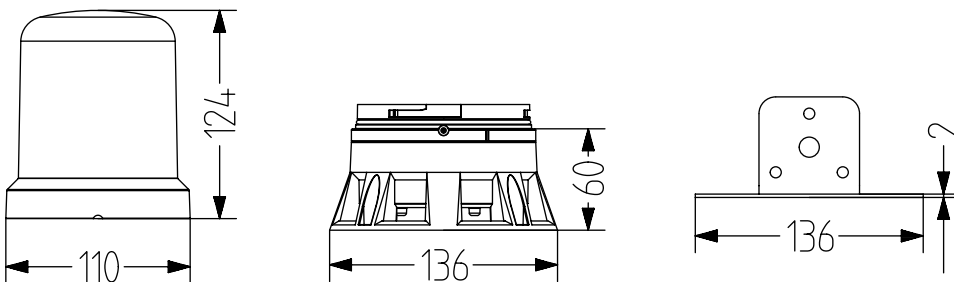

## TECHNISCHE DATEN

Durchmesser (Basis)	110 mm
Gehäuse	Polycarbonat
Kalotte	Polycarbonat, innen gerippt, in den Farben Orange, Rot, Klar, Blau, Grün oder Gelb
Montageart	beliebig, Conduit Montage
Leitungseinführung	Kabeleinführung von unten
Anschlusstechnik	Schraubklemme
Leckstrom	3mA
Lichtart	Multifunktionsleuchte