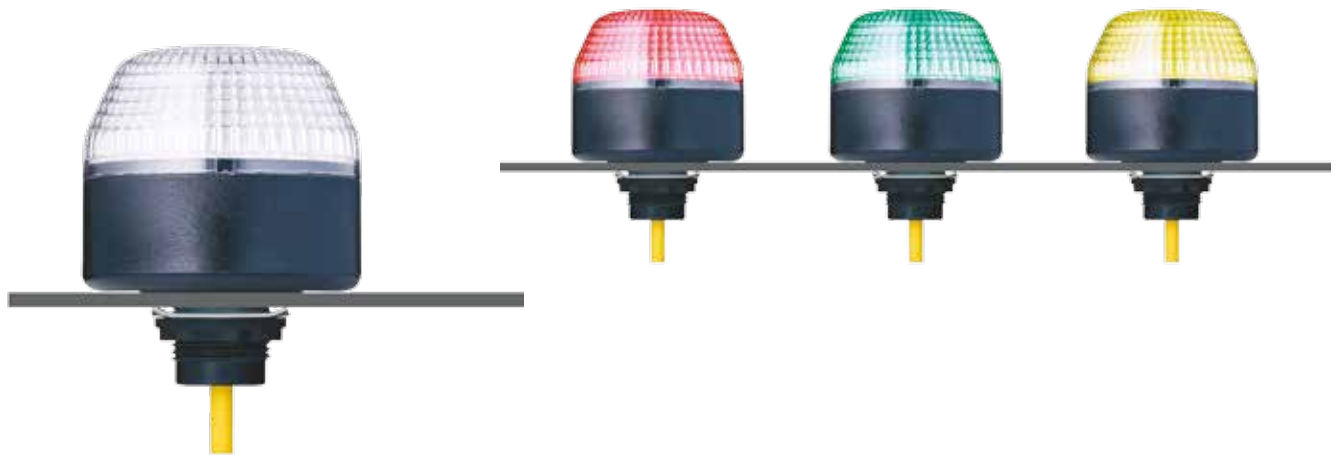

IMM Indicador traspanel M22 y LED luz multicolor

- avisador luminoso empotrable con LED multicolor de luz fija \varnothing 45 mm
- ROJO, AMARILLO o VERDE controlable de forma externa
- grado de protección alto IP67
- precableado con cable de UL de 1 m
- tecnología y electrónica LED moderna
- efecto de señalización potente
- para aplicaciones industriales y generales
- cota de montaje \varnothing 22,5 mm/M22
- disponible adaptador de 22 mm para cota de montaje de 30,5 mm

DATOS TÉCNICOS

Carcasa	\varnothing 45 mm, Policarbonato negro (RAL 9005) o gris (RAL 7035)
Calota	Policarbonato, interior acanalado claro
Tipo de montaje	Cualquiera
Cota de montaje	22x1,25 mm (M22) y 30,5 mm (con adaptador), profundidad de montaje traspanel 34 mm
Entrada de cable	precableado (cable de 1 m)
Corriente de fuga	0,003 A (adecuado para control por programa)
Tipo de luz	Indicador LED luz fija - avisador luminoso de 3 colores
Elemento de iluminación	9 LEDs
Número de colores	3
Período de funcionamiento	100 % (un color)
Vida útil	Elementos de iluminación: 100.000 h
Temperatura de funcionamiento	-25°C/+50°C
Grado de protección	IP67 & UL Type 4/4x/13
Peso	97 g

IMM

DATOS DEL PEDIDO

Color de la calota	Tensión nominal	Rango de voltaje (V)	Corriente nominal (A)	Color de la carcasa	
				negro	gris
claro	24 V CA/CC	+/- 10 %	0,027	801 550 405	801 150 405

ADM30

ACCESORIOS