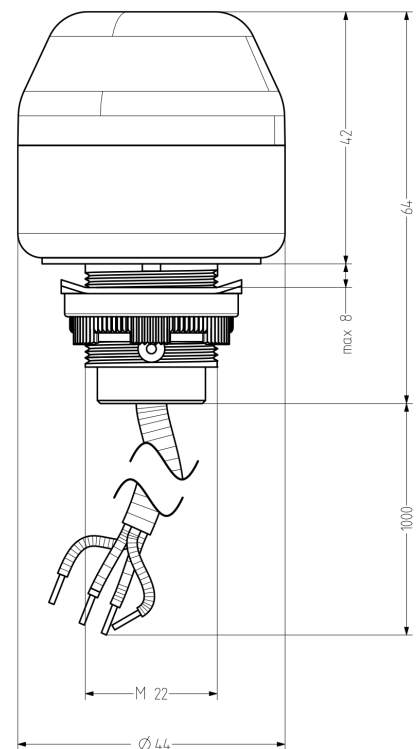

IMM Indicador traspanel M22 y LED luz multicolor

- avisador luminoso empotrable con LED multicolor de luz fija \varnothing 45 mm
- ROJO, AMARILLO o VERDE controlable de forma externa
- grado de protección alto IP67
- precableado con cable de UL de 1 m
- tecnología y electrónica LED moderna
- efecto de señalización potente
- para aplicaciones industriales y generales
- cota de montaje \varnothing 22,5 mm/M22
- disponible adaptador de 22 mm para cota de montaje de 30,5 mm

DATOS TÉCNICOS

Carcasa	\varnothing 45 mm, Policarbonato negro (RAL 9005) o gris (RAL 7035)
Calota	Policarbonato, interior acanalado claro
Tipo de montaje	Cualquiera
Cota de montaje	22x1,25 mm (M22) y 30,5 mm (con adaptador), profundidad de montaje traspanel 34 mm
Entrada de cable	precableado (cable de 1 m)
Corriente de fuga	0,003 A (adecuado para control por programa)
Tipo de luz	Indicador LED luz fija - avisador luminoso de 3 colores
Elemento de iluminación	9 LEDs
Número de colores	3
Período de funcionamiento	100 % (un color)
Vida útil	Elementos de iluminación: 100.000 h
Temperatura de funcionamiento	-25°C/+50°C
Grado de protección	IP67 & UL Type 4/4x/13
Peso	97 g

IMM

DATOS DEL PEDIDO

Color de la calota	Tensión nominal	Rango de voltaje (V)	Corriente nominal (A)	Color de la carcasa	
				negro	gris
claro	24 V CA/CC	+/- 10 %	0,027	801 550 405	801 150 405

ADM30

ACCESORIOS

Type	Tipo de accesorios	Peso	Número de artículo
ADM30	Adaptador para M30,5 para orificios de 30,5 mm	8 g	812 500 900