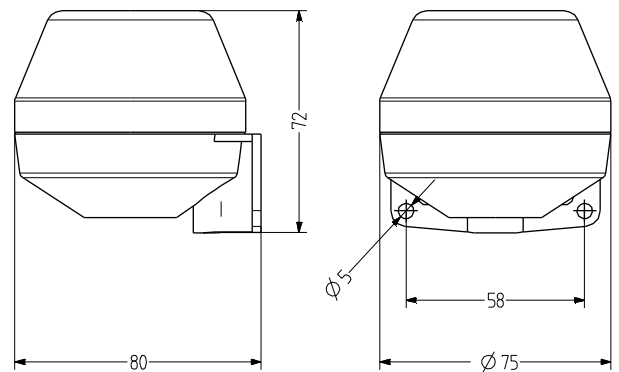

KDH Mini bocina

- sirena de alarma eletromecánica sin trompeta
- para aplicaciones acústicas universales
- grado de protección IP43
- tecnología desarrollada y probada - típico sonido de sirena
- amplia gama de tensiones nominales de CA y CC
- atractiva relación precio/rendimiento

DATOS TÉCNICOS

Carcasa	ABS gris (RAL 7035)
Tipo de montaje	Montaje en pared, Apertura de salida de sonido hacia abajo
Entrada de cable	Parte trasera
Técnica de conexión	Terminal de conexión bis 2,5 mm ²
Tipo de tono	Tono continuo
Volumen	92 dB
Período de funcionamiento	100 %
Temperatura de funcionamiento	-25 °C / +50 °C
Grado de protección	IP43 & NEMA type 2
Peso	150 g