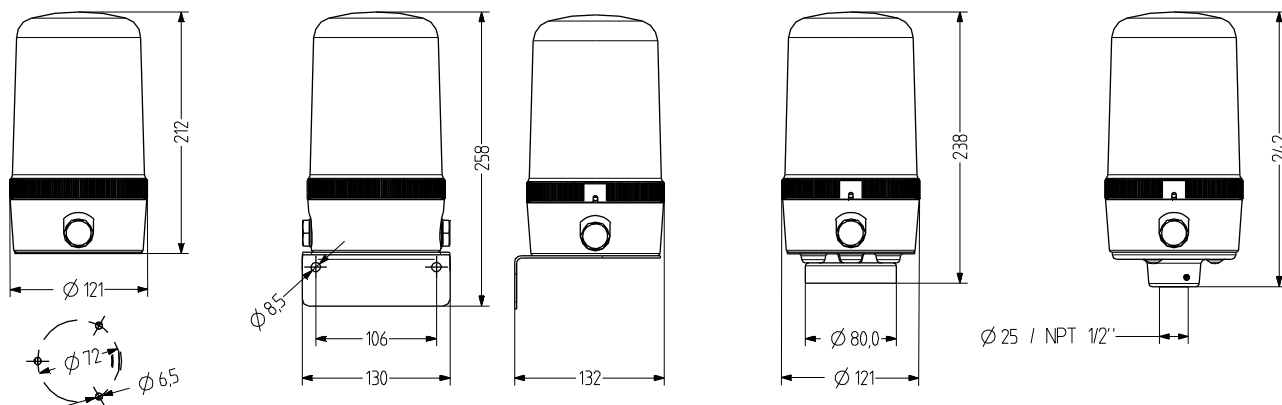

MRM Faro con Specchio Rotante

- Illuminazione a specchio da \varnothing 120 mm di grandi dimensioni
- Cuscinetto a strisciamento, elevata sicurezza nell'accensione
- struttura modulare, semplice montaggio e manutenzione
- 4 tipi di montaggio
- lampada alogena 35 W inclusa
- Elevata protezione IP65
- Regolazione di velocità 90/180 U/min, numero di giri costante indipendentemente dalla temperatura e dall'ambiente
- per gli utilizzi industriali e generali
- vite di sicurezza imperdibile per la calotta

DATI TECNICI

Involucro	\varnothing 120 mm, policarbonato nero
Calotta	policarbonato, liscio arancione, rosso, chiaro, blu, verde oppure giallo
Tipo di montaggio	orizzontale, verticale, Montaggio del tubo, Montaggio della calamita oppure sopra la testa
Conduzione di potenza	sul lato: 2x M20 tappo cieco (opzionale pressacavo 5-12 mm), in basso: Boccola di esecuzione 5-7 mm
Tecnica di collegamento	Morsetto di collegamento 2,5 mm ²
Perdita di corrente	0,003 A (adatto allo SPS)

Tipo di Faro	Faro rotante
Mezzi di illuminazione	Lampada alogena
Isintensità	35 W
Velocità di rotazione	90/180 G/min regolabile
Durata di accensione	100 %
Durata di vita	Mezzo di illuminazione 1.500 - 5.000 h / Motor: 5.000 h
Temperatura durante il funzionamento	-25°C/+50°C
Tipo di protezione	IP65 & UL Type 4/4x/13
Peso	620 g