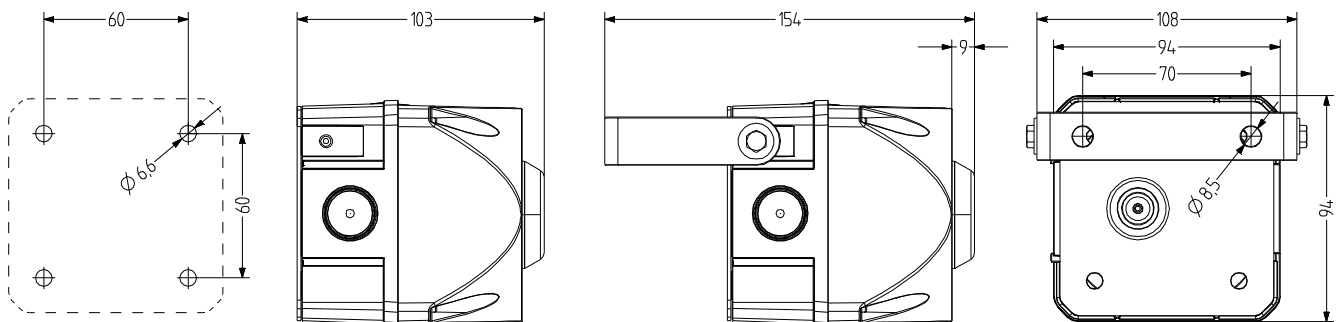

ADS-T Mehrtonsirene mit LED Licht-Indikator

- 94 mm große quadratische Mehrtonsirene mit eingebautem LED Dauer-/Blinklicht-Indikator
- Lichtarten extern ansteuerbar
- für industrielle und allgemeine Anwendungen
- UV-stabilisiertes Material
- 32 Tonarten auswählbar, 3 Tonarten extern ansteuerbar
- max. 108 dB (A) Schalldruck, stufenlos regelbar
- hohe Schutzart IP66 & Schlagfestigkeit IK09
- optionale Montageart mit Metallwinkel

TECHNISCHE DATEN

Gehäuse	94 mm (quadratisch), Polycarbonat rot	Lautstärke	108 dB (einstellbar durch Potentiometer)
Kalotte	Polycarbonat, innen gerippt orange, rot, klar, blau, grün oder gelb	Lichtstärke	1 Cd
Montageart	beliebig, Schallaustrittsöffnung nach unten oder waagrecht	Tonfrequenz	150-2.900 Hz
Anschlusstechnik	Schraub-Steck-Klemme bis 2,5 mm ²	Einschaltdauer	100 %
Tonart	32 Töne, 3 Töne extern ansteuerbar, diverse (siehe Tontabelle)	Lebensdauer	Leuchtmittel: 100.000 h
Lichtart	Dauerlicht oder Blinklicht	Betriebstemperatur	-30 °C / +60 °C
		Schutzart	IP66
		Schlagfestigkeit	IK09
		Gewicht	310 g