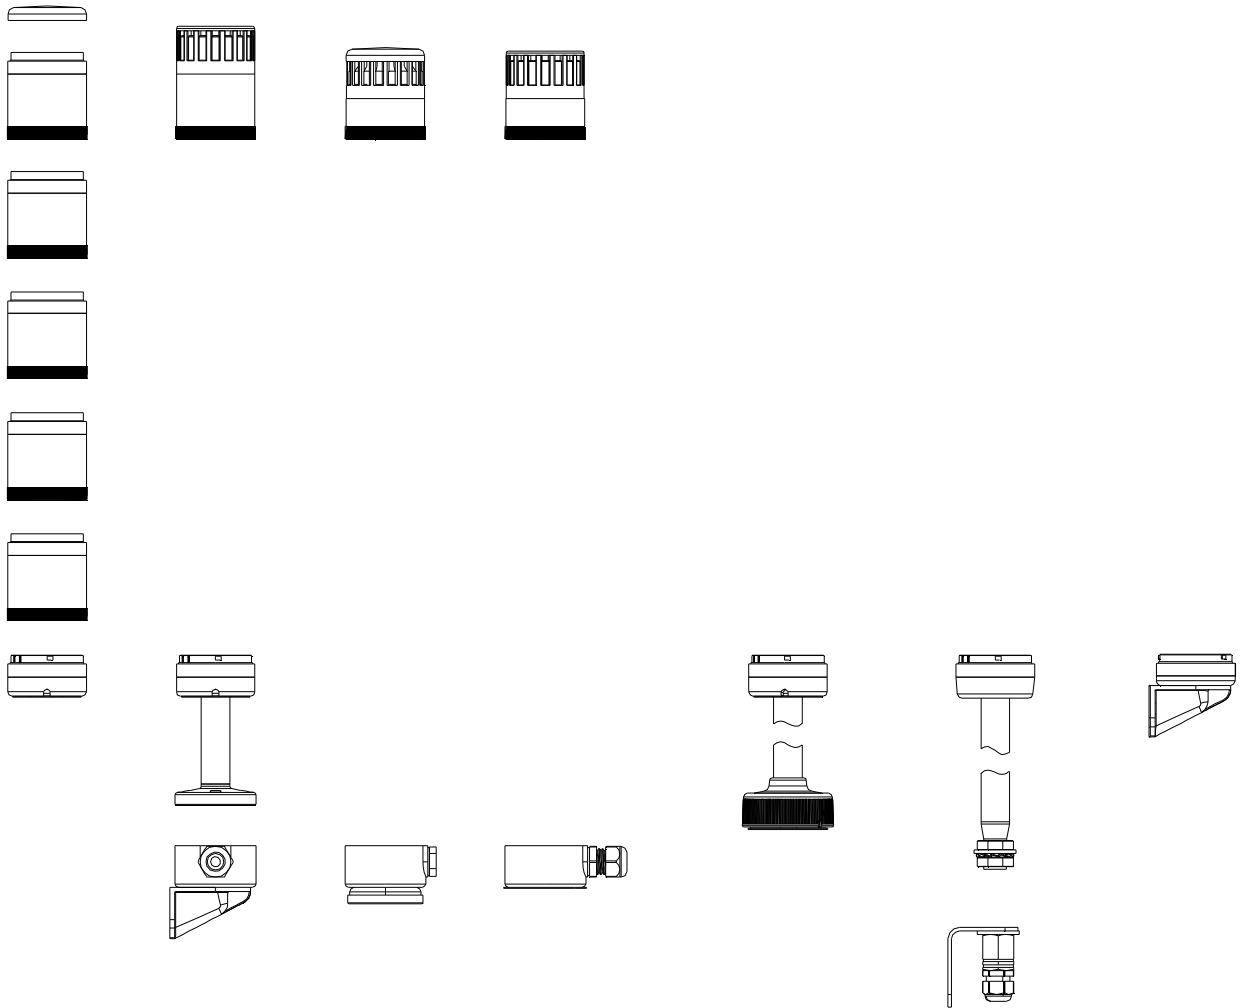

Modul-Signal 70