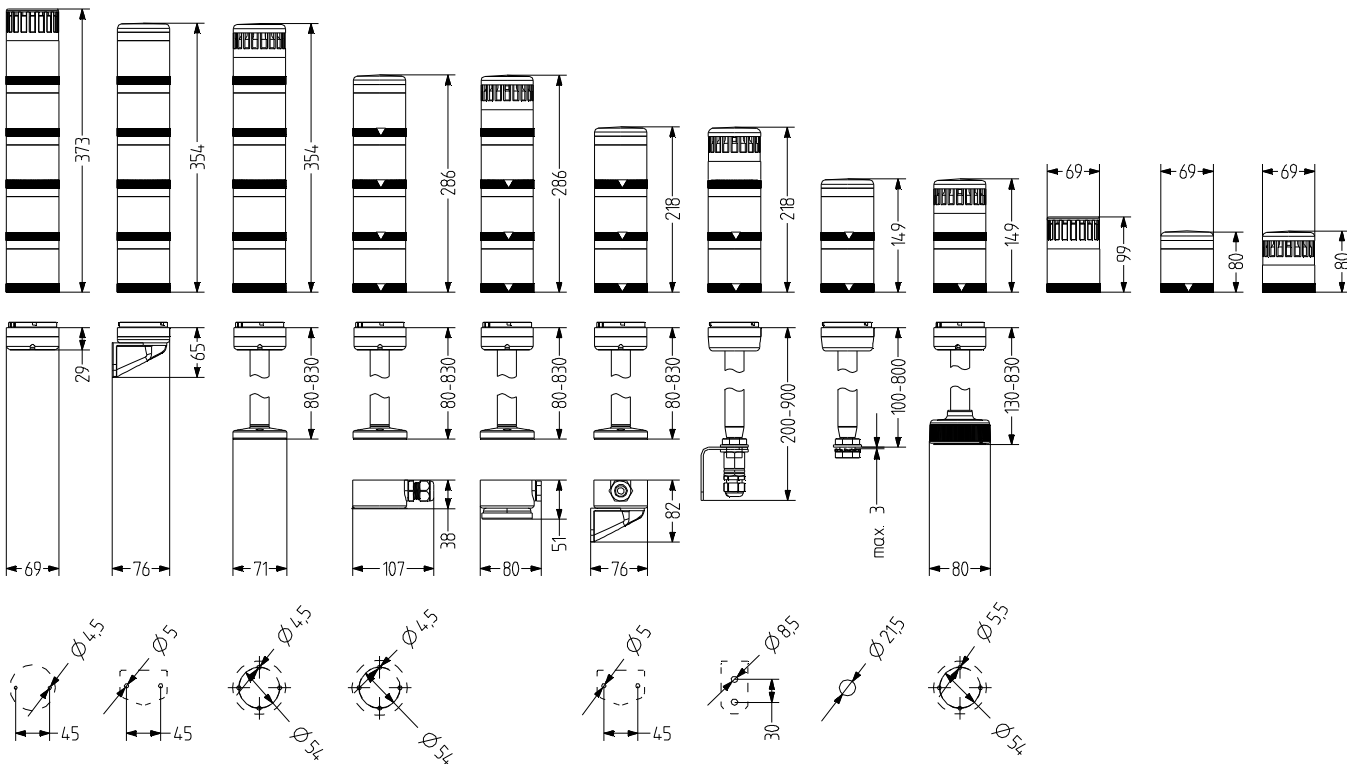

Modul-Signal 70

Modular