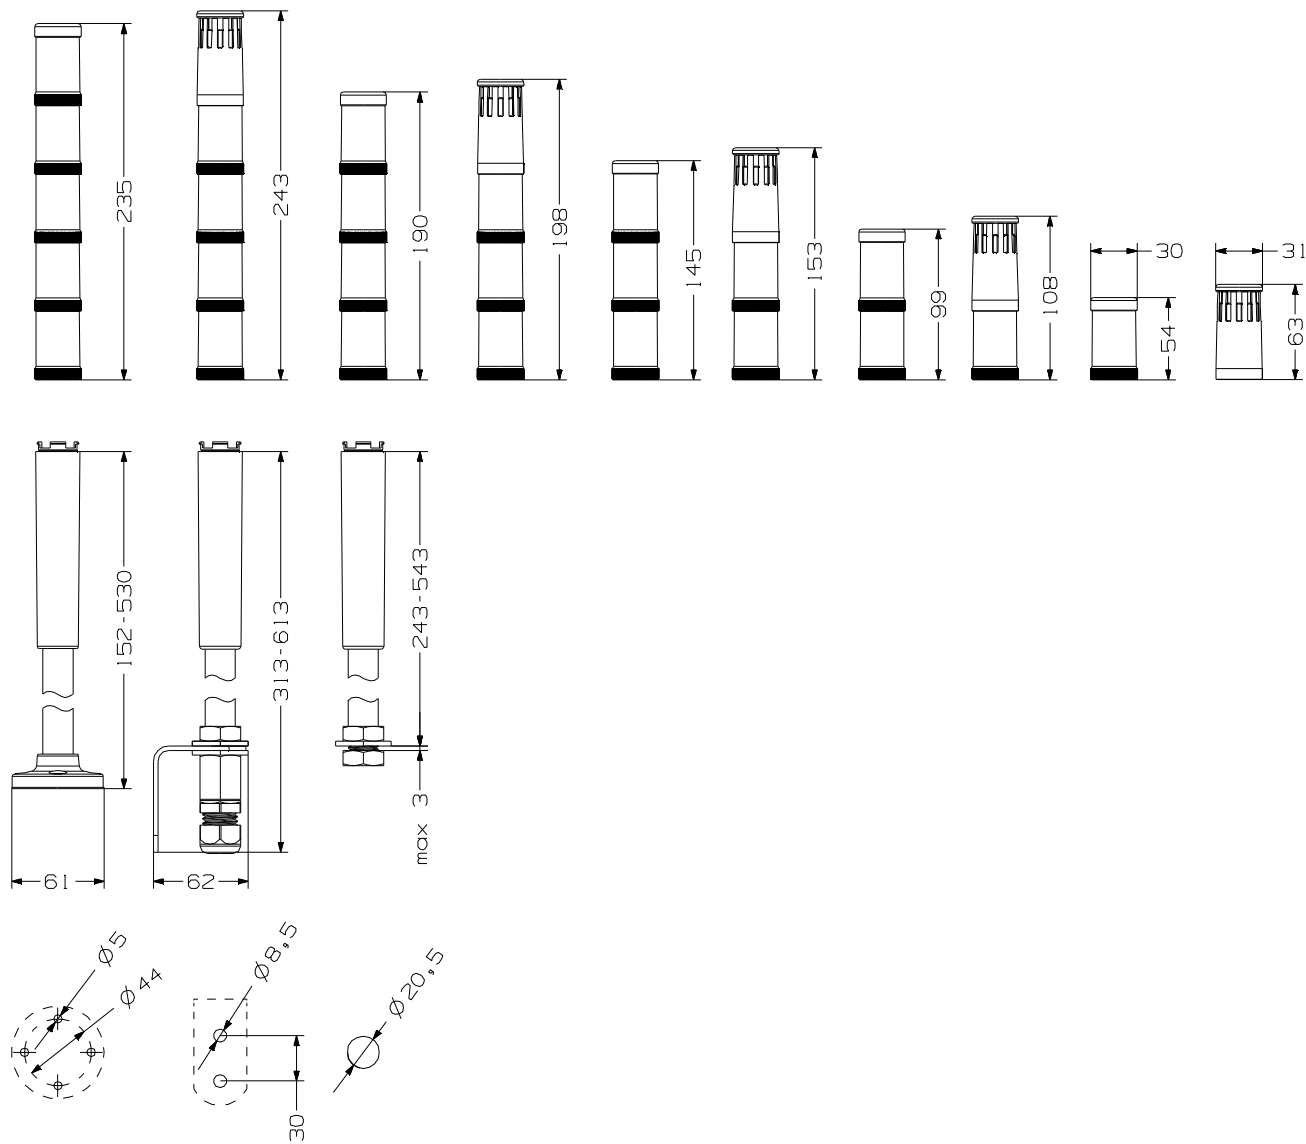

C30

Compact