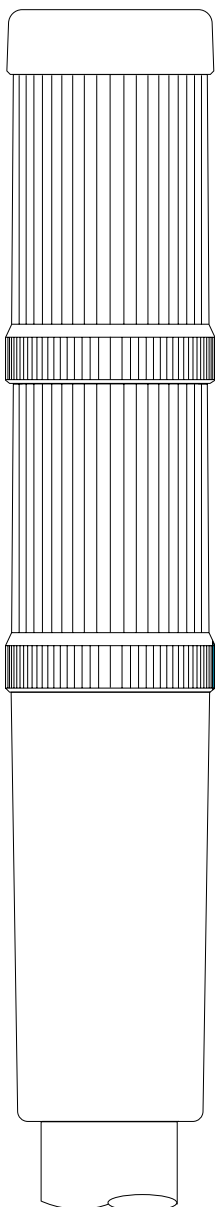

## C30

Référence: C30-Q01  
 Couleurs: rouge-orange-vert  
 Fonction: Feu LED fixe  
 Tension nominale: 24 V AC/DC  
 Type de montage: horizontal

Référence: C30-Q02  
 Couleurs: rouge-vert  
 Fonction: Feu LED fixe  
 Tension nominale: 24 V AC/DC  
 Type de montage: horizontal

Référence: C30-Q601  
 Couleurs: rouge-orange-vert  
 Fonction: Feu LED fixe  
 Tension nominale: 24 V AC/DC  
 Type de montage: horizontal

Référence: C30-Q602  
 Couleurs: rouge-vert  
 Fonction: Feu LED fixe  
 Tension nominale: 24 V AC/DC  
 Type de montage: horizontal

## LOGIQUE NUMÉRO D'ARTICLE

Un numéro d'article pour le C30 commence toujours par «C30». Choisissez la configuration que vous souhaitez dans chaque catégorie et reportez-la dans les cases numérotées. Une configuration pour un module se compose toujours de 2 parties. Une fois le type de module (a) et la couleur de la verrine (b).

Un numéro d'article pourrait être par exemple :

C30 P1 C1 B 20 B1 L5 L4 B2 DP