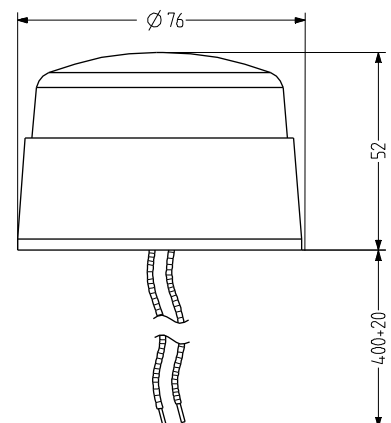

XB2 Xenon Blitzleuchte

- Ø 65 mm große kompakte Xenon Blitzleuchte
- vorverkabelt, Anschlussleitung 400mm lang
- Schutzart IP65
- gute Signalwirkung
- 2 J Blitzenergie
- mit Montageadapter von vorne montierbar
- für einfache Standardanwendungen geeignet
- kostengünstig

TECHNISCHE DATEN

Gehäuse	Ø 65 mm, ABS schwarz (RAL 9005)
Kalotte	Polycarbonat, innen gerippt orange, rot oder blau
Montageart	horizontal
Leitungseinführung	vorverkabelt (400mm Kabel)
Lichtart	Xenon-Blitzlicht
Leuchtmittel	Xenonröhre
Lichtstärke	2 J Blitzenergie
Blitz-/Blinkfrequenz	1 Hz
Einschaldauer	100 %
Lebensdauer	Leuchtmittel: 500.000 Blitze
Betriebstemperatur	-20°C/+70°C
Schutzart	IP65