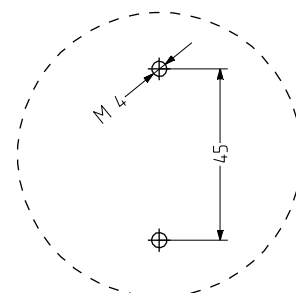

XB2 Xenon Blitzleuchte

- Ø 65 mm große kompakte Xenon Blitzleuchte
- vorverkabelt, Anschlussleitung 400mm lang
- Schutzart IP65
- gute Signalwirkung
- 2 J Blitzenergie
- mit Montageadapter von vorne montierbar
- für einfache Standardanwendungen geeignet
- kostengünstig

TECHNISCHE DATEN

Gehäuse	Ø 65 mm, ABS schwarz (RAL 9005)
Kalotte	Polycarbonat, innen gerippt orange, rot oder blau
Montageart	horizontal
Leitungseinführung	vorverkabelt (400mm Kabel)
Lichtart	Xenon-Blitzlicht
Leuchtmittel	Xenonröhre
Lichtstärke	2 J Blitzenergie
Blitz-/Blinkfrequenz	1 Hz
Einschaldauer	100 %
Lebensdauer	Leuchtmittel: 500.000 Blitze
Betriebstemperatur	-20°C/+70°C
Schutzart	IP65

BESTELLDATEN

Kalottenfarbe	Nennspannung	Spannungsbereich (V)	Nennstrom (A)	Artikel-Nr.
orange	12 V DC	+/- 10 %	0,200	D118 521 004
	24 V DC	+/- 10 %	0,100	D118 521 005
	24 V AC	+/- 10 %	0,220	D118 521 305
	230 V AC	+/- 10 %	0,025	D118 521 313
rot	12 V DC	+/- 10 %	0,200	D118 522 004
	24 V DC	+/- 10 %	0,100	D118 522 005
	24 V AC	+/- 10 %	0,220	D118 522 305
	230 V AC	+/- 10 %	0,025	D118 522 313
blau	230 V AC	+/- 10 %	0,025	D118 525 313