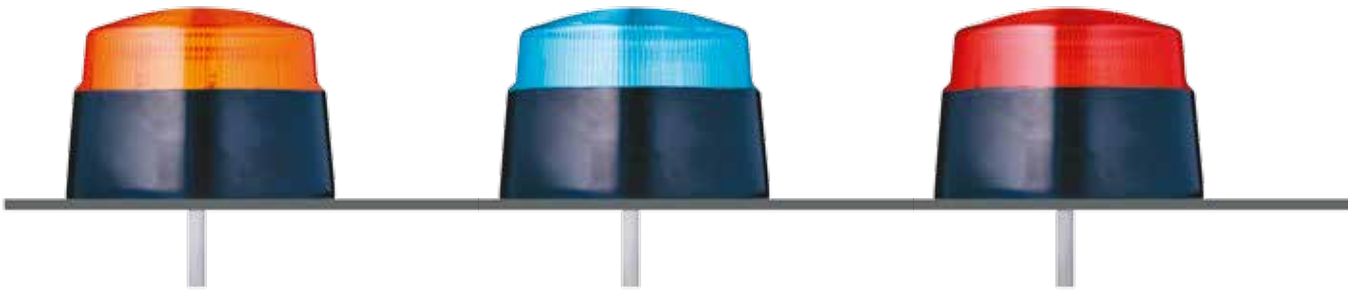

XB2 Xenon Blitzleuchte

- Ø 65 mm große kompakte Xenon Blitzleuchte
- vorverkabelt, Anschlussleitung 400mm lang
- Schutzart IP65
- gute Signalwirkung
- 2 J Blitzenergie
- mit Montageadapter von vorne montierbar
- für einfache Standardanwendungen geeignet
- kostengünstig

TECHNISCHE DATEN

Gehäuse	Ø 65 mm, ABS schwarz (RAL 9005)
Kalotte	Polycarbonat, innen gerippt orange, rot oder blau
Montageart	horizontal
Leitungseinführung	vorverkabelt (400mm Kabel)
Lichtart	Xenon-Blitzlicht
Leuchtmittel	Xenonröhre
Lichtstärke	2 J Blitzenergie
Blitz-/Blinkfrequenz	1 Hz
Einschaldauer	100 %
Lebensdauer	Leuchtmittel: 500.000 Blitze
Betriebstemperatur	-20°C/+70°C
Schutzart	IP65