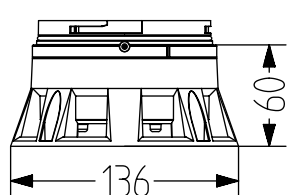

RCDM+RBA Feu LED multifonctions compact avec base sonore

- Gros feu LED multifonctions modulaire compact Ø 110 mm
- Belle lumière homogène grâce à la calotte laiteuse
- Fonctions feu fixe/clignotant et 4 fonctions feu flash
- Base sonore avec avertisseur sonore 32 sons
- Puissance sonore >95 dB, 3 sons pilotables en externe
- Design original et attrayant
- Indice de protection élevé IP66 et résistance aux chocs IK08
- Équerre de montage métallique pour montage mural (accessoire)
- Calotte blanc laiteux pour chaque couleur
- Spécialement adapté aux applications de la technique du bâtiment et aux applications générales

DONNÉES TECHNIQUES

Taille	110 mm
Boîtier	Polycarbonate
Calotte	Polycarbonate, lisse (blanc laiteux) orange, rouge, transparent, bleu, vert ou jaune
Type de montage	Quelconque, montage sur conduit
Entrée de puissance	Entrée de câble par le bas
Technologie de raccordement	Borne à vis
Courant de fuite	3mA
Type d'éclairage	Feu multifonctions