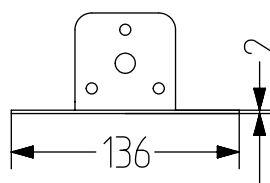

RCDM+RBA Feu LED multifonctions compact avec base sonore

- Gros feu LED multifonctions modulaire compact Ø 110 mm
- Belle lumière homogène grâce à la calotte laiteuse
- Fonctions feu fixe/clignotant et 4 fonctions feu flash
- Base sonore avec avertisseur sonore 32 sons
- Puissance sonore >95 dB, 3 sons pilotables en externe
- Design original et attrayant
- Indice de protection élevé IP66 et résistance aux chocs IK08
- Équerre de montage métallique pour montage mural (accessoire)
- Calotte blanc laiteux pour chaque couleur
- Spécialement adapté aux applications de la technique du bâtiment et aux applications générales

DONNÉES TECHNIQUES

Taille	110 mm
Boîtier	Polycarbonate
Calotte	Polycarbonate, lisse (blanc laiteux) orange, rouge, transparent, bleu, vert ou jaune
Type de montage	Quelconque, montage sur conduit
Entrée de puissance	Entrée de câble par le bas
Technologie de raccordement	Borne à vis
Courant de fuite	3mA
Type d'éclairage	Feu multifonctions

RCDM+RBA

DONNÉES DE COMMANDE

Type	24-48VAC/DC	110-240VAC	Calotte	Tension nominale	Plage de tension	Courant nominal	
RCDM	850561408		orange	48VAC/DC	+/-10%	370mA	
	850562408		rouge	48VAC/DC	+/-10%	370mA	
	850564408		transparent	48VAC/DC	+/-10%	370mA	
	850565408		bleu	48VAC/DC	+/-10%	370mA	
	850566408		vert	48VAC/DC	+/-10%	370mA	
	850567408		jaune	48VAC/DC	+/-10%	370mA	
		850561313		orange	110/120/230/240VAC	+/-10%	90mA
		850562313		rouge	110/120/230/240VAC	+/-10%	90mA
		850564313		transparent	110/120/230/240VAC	+/-10%	90mA
		850565313		bleu	110/120/230/240VAC	+/-10%	90mA
		850566313		vert	110/120/230/240VAC	+/-10%	90mA
		850567313		jaune	110/120/230/240VAC	+/-10%	90mA