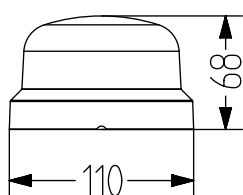

RCDM+RBA Feu LED multifonctions compact avec base sonore

- Gros feu LED multifonctions modulaire compact Ø 110 mm
- Belle lumière homogène grâce à la calotte laiteuse
- Fonctions feu fixe/clignotant et 4 fonctions feu flash
- Base sonore avec avertisseur sonore 32 sons
- Puissance sonore >95 dB, 3 sons pilotables en externe
- Design original et attrayant
- Indice de protection élevé IP66 et résistance aux chocs IK08
- Équerre de montage métallique pour montage mural (accessoire)
- Calotte blanc laiteux pour chaque couleur
- Spécialement adapté aux applications de la technique du bâtiment et aux applications générales

DONNÉES TECHNIQUES

Taille	110 mm
Boîtier	Polycarbonate
Calotte	Polycarbonate, lisse (blanc laiteux) orange, rouge, transparent, bleu, vert ou jaune
Type de montage	Quelconque, montage sur conduit
Entrée de puissance	Entrée de câble par le bas
Technologie de raccordement	Borne à vis
Courant de fuite	3mA
Type d'éclairage	Feu multifonctions