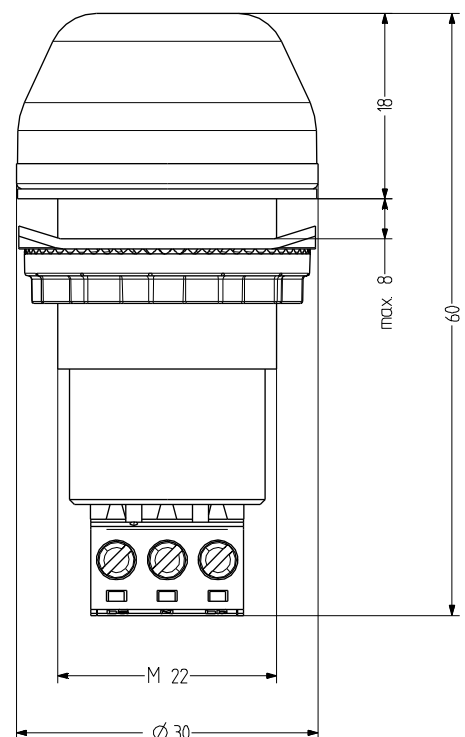

IDS Indicador traspanel M22 y LED luz multicolor

- avisador luminoso empotrable con LED multicolor de luz fija \varnothing 30 mm
- ROJO o VERDE controlable de forma externa
- efecto de señalización potente
- grado de protección alto IP65
- tecnología de conexión práctica
- tecnología y electrónica LED moderna
- otras combinaciones de colores disponibles bajo demanda
- para aplicaciones industriales y generales
- cota de montaje \varnothing 22,5 mm/M22
- disponible adaptador de 22 mm para cota de montaje de 30,5 mm

DATOS TÉCNICOS

| | |
|----------------------------------|--|
| Carcasa | \varnothing 30 mm, Policarbonato negro (RAL 9005) o gris (RAL 7035) |
| Calota | Policarbonato, interior acanalado claro |
| Tipo de montaje | Cualquiera |
| Cota de montaje | 22x1,5 (M22) y 30,5 mm (con adaptador), profundidad de montaje traspanel 47 mm |
| Técnica de conexión | Terminal de rosca-enchufable 2,5 mm ² |
| Corriente de fuga | 0,003 A (adecuado para control por programa) |
| Tipo de luz | Indicador LED luz fija - 2 colores visibles por cada color en toda la calota |
| Elemento de iluminación LEDs | |
| Frecuencia de destello/ parpadeo | 1 Hz |
| Número de colores | 2 |
| Período de funcionamiento | 100 % |
| Vida útil | Elementos de iluminación: 100.000 h |
| Temperatura de funcionamiento | -25°C/+50°C |
| Grado de protección | IP65 & UL Type 4/4x/13 |
| Peso | 30 g |

IDS

DATOS DEL PEDIDO

| Color de la calota | Tensión nominal | Rango de voltaje (V) | Corriente nominal (A) | Color de la carcasa | |
|--------------------|-----------------|----------------------|-----------------------|---------------------|-------------|
| | | | | gris | negro |
| claro | 24 V CA/CC | +/- 10 % | 0,028 | 800 226 405 | 800 626 405 |