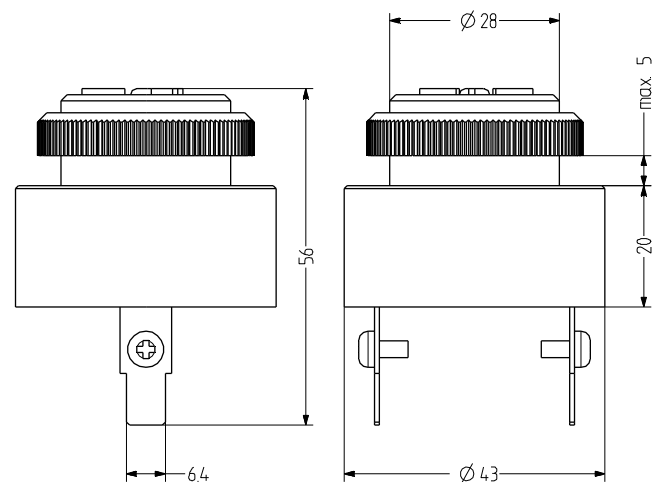

BU3 Zumbador montaje traspanel

- zumbador empotrable \varnothing 35 mm (tuerca de montaje)
- presión acústica máx. 90 dB (A)
- conexión con lengüetas
- cota de montaje \varnothing 28 mm/M28
- tono de pulso
- presión acústica reducible en ~10 dB mediante ventanilla giratoria
- para aplicaciones universales
- sistema electrónico encapsulado, bajo consumo de corriente

DATOS TÉCNICOS

Carcasa	ABS negro
Cota de montaje	28 mm (M28)
Técnica de conexión	Enchufe con tornillo
Tipo de tono	Tono de pulso
Volumen	80-90 dB (Ajustable mediante ventana giratoria)
Frecuencia de tono	2.500-3.500 Hz
Período de funcionamiento	100 %
Temperatura de funcionamiento	-20 °C / +70 °C
Grado de protección	IP54
Peso	35 g

BU3

DATOS DEL PEDIDO

Tensión nominal	Rango de voltaje (V)	Corriente nominal (A)	Número de artículo
220 V CA	180-240	0,020	B100 520 313