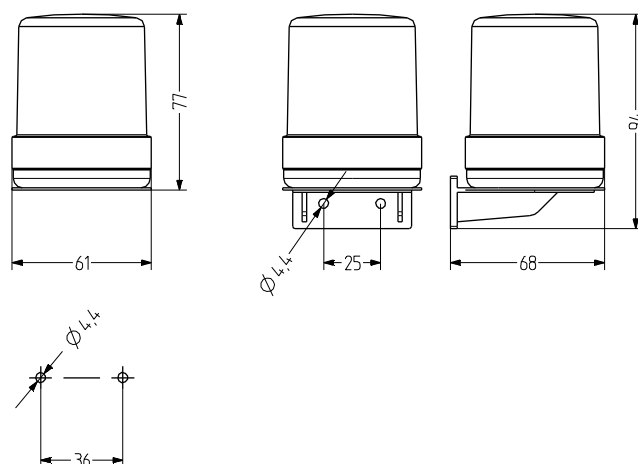

WLK Indicador luz fija

- avisador luminoso de luz fija, LED de luz fija o LED intermitente \varnothing 60 mm
- portalámparas BA15d para lámparas LED y bombillas incandescentes de 7 W
- grado de protección alto IP65
- para montaje horizontal y vertical
- cierre de bayoneta con botón
- para aplicaciones generales
- atractiva relación precio/rendimiento

DATOS TÉCNICOS

Carcasa	\varnothing 60 mm, ABS negro (RAL 9005) o gris (RAL 7035)
Calota	Policarbonato, interior acanalado naranja, rojo, claro, azul, verde o amarillo
Tipo de montaje	horizontal o vertical
Entrada de cable	parte inferior: Pasacables de 6-9 mm
Técnica de conexión	Terminal de conexión 1,5 mm ²
Corriente de fuga	0,003 A (adecuado para control por programa)
Tipo de luz	Luz fija, Indicador LED luz o Indicador luz LED estroboscópica
Elemento de iluminación	Bombilla LED
Período de funcionamiento	100 %
Temperatura de funcionamiento	-30°C/+60°C
Grado de protección	IP65
Peso	40 g

WLK

DATOS DEL PEDIDO DE LA CALOTA

Color de la calota	Número de artículo
naranja	820 001 900
rojo	820 002 900
claro	820 004 900
azul	820 005 900
verde	820 006 900
amarillo	820 007 900

BHW

BVW

DATOS DEL PEDIDO DE LA BASE

Type	Tipo de accesorios	Peso	Número de artículo
BHW	Base para montaje horizontal	35 g	820 520 900
BVW	Base para montaje vertical	50 g	820 530 900

Luz fija