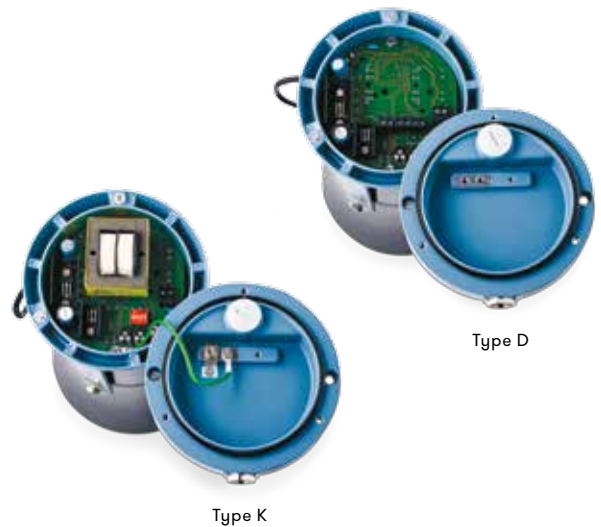

EHS Emittitori sonori d'allarme multitono

- Sirena elettronica con vari suoni di \varnothing 125 mm di grandi dimensioni
- altoparlante girevole
- max 118 dB (A) pressione del suono
- Elevata protezione IP66
- Tipo D: possibilità di scegliere un tipo di suono 15 tramite interruttore DIP
- Tipo K: tutti i 15 tipi di suono possono essere controllati dall'esterno
- Possibilità di impostare le frequenze del suono e del ritmo con il potenziometro
- robusto involucro in alluminio pressofuso verniciato in polvere epossidica

DATI TECNICI

Involucro	Pressofuso in alluminio verniciato in polvere epossidica grigio (RAL 7000)
Tipo di montaggio	a discrezione, Apertura di emissione del suono verso il basso o in orizzontale
Conduzione di potenza	sul lato: Pressacavo 5-12 mm o da sotto
Tecnica di collegamento	Morsetto di collegamento fino a 2,5 mm ² a filo unico
Tipo di suono	Tipo D: 15 suoni regolabili con interruttore DIP, tipo K 15 suoni regolabili con morsetto, vedere tabella dei suoni
Volume	118 dB
Frequenza del suono	0-1.500 Hz (regolabile tramite Potenziometro)
Durata di accensione	100 %
Temperatura durante il funzionamento	-30 °C / +60 °C
Tipo di protezione	IP66
Peso	2 kg