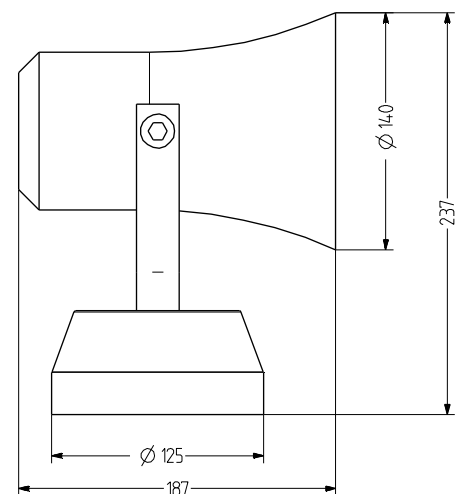

EHS Emittitori sonori d'allarme multitono

- Sirena elettronica con vari suoni di \varnothing 125 mm di grandi dimensioni
- altoparlante girevole
- max 118 dB (A) pressione del suono
- Elevata protezione IP66
- Tipo D: possibilità di scegliere un tipo di suono 15 tramite interruttore DIP
- Tipo K: tutti i 15 tipi di suono possono essere controllati dall'esterno
- Possibilità di impostare le frequenze del suono e del ritmo con il potenziometro
- robusto involucro in alluminio pressofuso verniciato in polvere epossidica

DATI TECNICI

Involucro	Pressofuso in alluminio verniciato in polvere epossidica grigio (RAL 7000)
Tipo di montaggio	a discrezione, Apertura di emissione del suono verso il basso o in orizzontale
Conduzione di potenza	sul lato: Pressacavo 5-12 mm o da sotto
Tecnica di collegamento	Morsetto di collegamento fino a 2,5 mm ² a filo unico
Tipo di suono	Tipo D: 15 suoni regolabili con interruttore DIP, tipo K 15 suoni regolabili con morsetto, vedere tabella dei suoni
Volume	118 dB
Frequenza del suono	0-1.500 Hz (regolabile tramite Potenziometro)
Durata di accensione	100 %
Temperatura durante il funzionamento	-30 °C / +60 °C
Tipo di protezione	IP66
Peso	2 kg