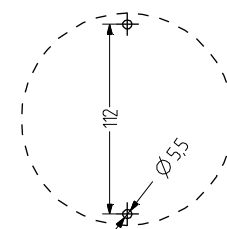

DATI TECNICI

Involucro	Pressofuso in alluminio verniciato in polvere epossidica grigio (RAL 7000)
Tipo di montaggio	a discrezione, Apertura di emissione del suono verso il basso o in orizzontale
Conduzione di potenza	sul lato: Pressacavo 5-12 mm o da sotto
Tecnica di collegamento	Morsetto di collegamento fino a 2,5 mm ² a filo unico
Tipo di suono	Tipo D: 15 suoni regolabili con interruttore DIP, tipo K 15 suoni regolabili con morsetto, vedere tabella dei suoni
Volume	118 dB
Frequenza del suono	0-1.500 Hz (regolabile tramite Potenziometro)
Durata di accensione	100 %
Temperatura durante il funzionamento	-30 °C / +60 °C
Tipo di protezione	IP66
Peso	2 kg

TABELLA DEI SUONI

DIP Switch	Terminal	Tone Type	Frequency (Hz)		Speed Hz	Volume (dB) (depends on frequency) dB
			upper	lower		
1	 open	triangle tone 	1.500	500	7-22	113
2	 3-4	continuous tone 	500-1500			118
3	 3-5	continuous tone 		500-1500		118
4	 3-5 & 3-4	interrupted tone 	500-1500		0,5-1,5	118
5	 3-6	interrupted tone 		500-1500	0,5-1,5	118
6	 3-6 & 3-4	alternating tone 	500-1500	500-1500	0,5-1,5	118
7	 3-6 & 3-5	saw tooth tone ascending 	500-1500	500-1500	0,5-1,5	118
8	 3-6 & 3-5 & 3-4	saw tooth tone descending 	500-1500	500-1500	0,5-1,5	118
9	 3-7	sinus tone 	500-1500	500-1500	0,5-1,5	112
10	 3-7 & 3-4	DIN emergency 	DIN 33404 1.200	500	1	112
11	 3-7 & 3-5	siren tone 	500-1500	500-1500	2-4 s	118
12	 3-7 & 3-5 & 3-4	Horn (continuous) 		100-350		106
13	 3-7 & 3-6	three tone gong 			2-4 s	96
14	 3-7 & 3-6 & 3-4	two tone gong 	660-550-440		2-3 s	94
15	 3-7 & 3-6 & 3-5	Gong 	550-440	500-1500	1-3 s	112