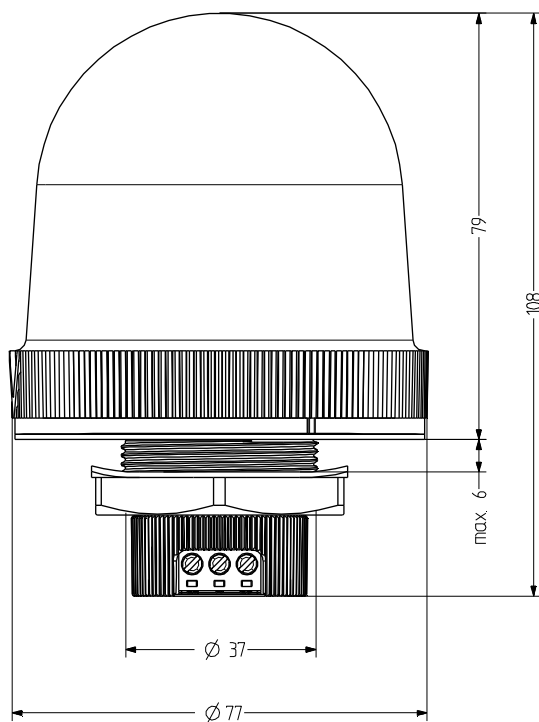

## TDFP Indicador traspanel LED luz multi-estroboscópica de 37 mm

- avisador luminoso empotrable con LED multi destello  $\varnothing$  75 mm
- a prueba de manipulación no autorizada y vandalismo
- 2 patrones de destello distintos controlables de forma externa
- tecnología de conexión práctica, cota de montaje  $\varnothing$  37 mm

### DATOS TÉCNICOS

Carcasa	$\varnothing$ 75 mm, Policarbonato negro (RAL 9005)
Calota	Policarbonato, interior acanalado naranja, rojo, claro, azul, verde o amarillo
Tipo de montaje	Cualquiera
Cota de montaje	37 mm
Técnica de conexión	Terminal de rosca-enchufable
Corriente de fuga	0,003 A (adecuado para control por programa)
Tipo de luz	Indicador luz LED multi-estroboscópica
Elemento de iluminación	16
Frecuencia de destello/ parpadeo	Destello séxtuple/Multi-estroboscópico de 1 Hz
Período de funcionamiento	100 %
Vida útil	Elementos de iluminación: >50.000 h
Temperatura de funcionamiento	-30°C/+60°C
Grado de protección	IP66 & UL Type 4/4x/13
Resistencia a impactos	IK09
Peso	148 g