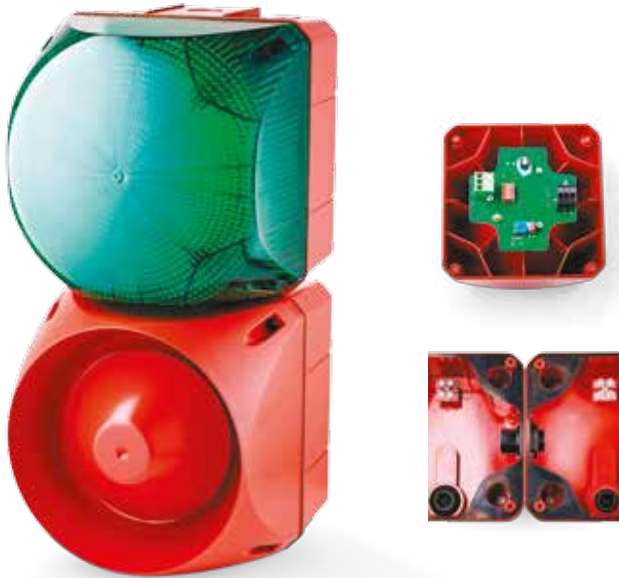

# ASX+QBX

- Kombination 184 mm grosse quadratische Mehrtonsirene und LED Multiblitzleuchte
- Leuchte mit sehr hoher frontaler/seitlicher Signalwirkung
- hohe Schutzart IP66
- UV-stabilisiertes Material
- max. 127 dB (A) Schalldruck
- 63 Tonarten auswählbar, 3 Tonarten extern ansteuerbar
- 3 verschiedene extern ansteuerbare Blitzmuster
- für industrielle und allgemeine Anwendungen

Innendiffuser und spezielle Kalottenverrippung für optimale 360° Signalwirkung

## TECHNISCHE DATEN OPTISCHES GERÄT

Gehäuse	228 mm (quadratisch), Polycarbonat rot (RAL 3000)
Kalotte	Polycarbonat, innen gerippt orange, rot, klar, blau, grün oder gelb
Montageart	beliebig
Leitungseinführung	Rückseite: Durchführungstülle 5-10 mm, optional seitliche Leitungseinführung mit Kabelverschraubung (beidseitig) (Zubehör Type AKV)
Anschluss technik	Schraub-Steck-Klemme 2,5 mm <sup>2</sup>
Leckstrom	0,003 A (SPS-tauglich)
Lichtart	LED-Multiblitzlicht
Leuchtmittel	10 bis 12 (Spannungsabhängig) High Power LEDs
Lichtstärke	400 Cd
Blitz-/Blinkfrequenz	Doppelblitz 1,4 Hz; 6-fach Blitz 1,0 Hz; Multiblitz
Einschaltdauer	100 %
Lebensdauer	Leuchtmittel: >50.000 h
Betriebstemperatur	-30°C/+60°C
Schutzart	IP66 & UL Type 4/4x/13
Schlagfestigkeit	IK09
Gewicht	2,7 kg

## TECHNISCHE DATEN AKUSTISCHES GERÄT

Gehäuse	Polycarbonat rot (RAL 3000)
Montageart	beliebig, Schallaustrittsöffnung nach unten oder waagrecht
Leitungseinführung	Rückseite: Durchführungstülle 5-10 mm seitlich: Kabelverschraubung AKV M20x1,5 7-14 mm montierbar
Anschluss technik	Schraub-/Steckklemme bis 2,5 mm <sup>2</sup>
Leckstrom	0,003 A
Tonart	63 Töne, 3 Töne extern ansteuerbar, siehe Tontabelle
Lautstärke	127 dB
Tonfrequenz	150-3.100 Hz
Einschaltdauer	100 %
Betriebstemperatur	-30 °C / +60 °C
Schutzart	IP66 & UL Type 4/4x/13
Schlagfestigkeit	IK09
Gewicht	3,5 kg