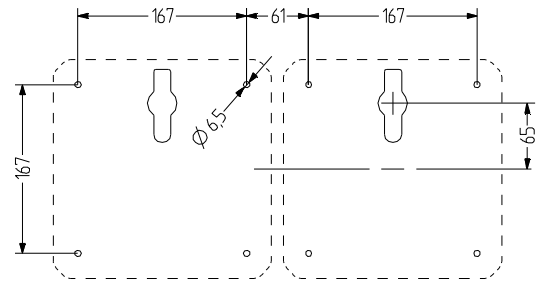

## TECHNISCHE DATEN OPTISCHES GERÄT

Gehäuse	228 mm (quadratisch), Polycarbonat rot (RAL 3000)
Kalotte	Polycarbonat, innen gerippt orange, rot, klar, blau, grün oder gelb
Montageart	beliebig
Leitungseinführung	Rückseite: Durchführungstülle 5-10 mm, optional seitliche Leitungseinführung mit Kabelverschraubung (beidseitig) (Zubehör Type AKV)
Anschluss technik	Schraub-Steck-Klemme 2,5 mm <sup>2</sup>
Leckstrom	0,003 A (SPS-tauglich)
Lichtart	LED-Multiblitzlicht
Leuchtmittel	10 bis 12 (Spannungsabhängig) High Power LEDs
Lichtstärke	400 Cd
Blitz-/Blinkfrequenz	Doppelblitz 1,4 Hz; 6-fach Blitz 1,0 Hz; Multiblitz
Einschaltdauer	100 %
Lebensdauer	Leuchtmittel: >50.000 h
Betriebstemperatur	-30°C/+60°C
Schutzart	IP66 & UL Type 4/4x/13
Schlagfestigkeit	IK09
Gewicht	2,7 kg

## TECHNISCHE DATEN AKUSTISCHES GERÄT

Gehäuse	Polycarbonat rot (RAL 3000)
Montageart	beliebig, Schallaustrittsöffnung nach unten oder waagrecht
Leitungseinführung	Rückseite: Durchführungstülle 5-10 mm seitlich: Kabelverschraubung AKV M20x1,5 7-14 mm montierbar
Anschluss technik	Schraub-/Steckklemme bis 2,5 mm <sup>2</sup>
Leckstrom	0,003 A
Tonart	63 Töne, 3 Töne extern ansteuerbar, siehe Tontabelle
Lautstärke	127 dB
Tonfrequenz	150-3.100 Hz
Einschaltdauer	100 %
Betriebstemperatur	-30 °C / +60 °C
Schutzart	IP66 & UL Type 4/4x/13
Schlagfestigkeit	IK09
Gewicht	3,5 kg