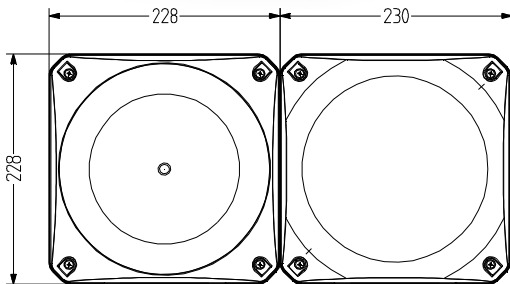

## TECHNISCHE DATEN OPTISCHES GERÄT

Gehäuse	228 mm (quadratisch), Polycarbonat rot (RAL 3000)
Kalotte	Polycarbonat, innen gerippt orange, rot, klar, blau, grün oder gelb
Montageart	beliebig
Leitungseinführung	Rückseite: Durchführungstülle 5-10 mm, optional seitliche Leitungseinführung mit Kabelverschraubung (beidseitig) (Zubehör Type AKV)
Anschluss technik	Schraub-Steck-Klemme 2,5 mm <sup>2</sup>
Leckstrom	0,003 A (SPS-tauglich)
Lichtart	LED-Multiblitzlicht
Leuchtmittel	10 bis 12 (Spannungsabhängig) High Power LEDs
Lichtstärke	400 Cd
Blitz-/Blinkfrequenz	Doppelblitz 1,4 Hz; 6-fach Blitz 1,0 Hz; Multiblitz
Einschaltdauer	100 %
Lebensdauer	Leuchtmittel: >50.000 h
Betriebstemperatur	-30°C/+60°C
Schutzart	IP66 & UL Type 4/4x/13
Schlagfestigkeit	IK09
Gewicht	2,7 kg

## TECHNISCHE DATEN AKUSTISCHES GERÄT

Gehäuse	Polycarbonat rot (RAL 3000)
Montageart	beliebig, Schallaustrittsöffnung nach unten oder waagrecht
Leitungseinführung	Rückseite: Durchführungstülle 5-10 mm seitlich: Kabelverschraubung AKV M20x1,5 7-14 mm montierbar
Anschluss technik	Schraub-/Steckklemme bis 2,5 mm <sup>2</sup>
Leckstrom	0,003 A
Tonart	63 Töne, 3 Töne extern ansteuerbar, siehe Tontabelle
Lautstärke	127 dB
Tonfrequenz	150-3.100 Hz
Einschaltdauer	100 %
Betriebstemperatur	-30 °C / +60 °C
Schutzart	IP66 & UL Type 4/4x/13
Schlagfestigkeit	IK09
Gewicht	3,5 kg