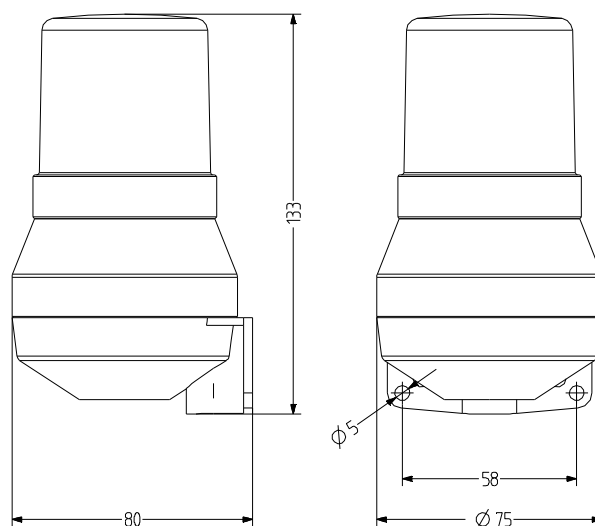

KDF Mini bocina - Indicador luz estroboscópica

- sirena de alarma electromecánica con diseño elegante combinada con avisador luminoso estroboscópico de xenón
- grado de protección IP43
- para aplicaciones acústicas universales
- tecnología desarrollada y probada - típico sonido de sirena
- amplia gama de tensiones nominales de CA y CC
- sin bocina cónica
- atractiva relación precio/rendimiento

DATOS TÉCNICOS

Carcasa	ABS gris (RAL 7035)
Calota	interior acanalado naranja, rojo o amarillo
Tipo de montaje	Cualquiera, Apertura de salida de sonido hacia abajo
Técnica de conexión	bis 2,5 mm ²
Tipo de luz	Indicador luz estroboscópica xenón
Intensidad luminosa	1 J Energía de destello
Frecuencia de destello/ parpadeo	1,4 Hz
Tipo de tono	Tono continuo
Volumen	88-92 dB
Período de funcionamiento	100 %
Vida útil	Elementos de iluminación: 10 millones de destellos
Temperatura de funcionamiento	-20 °C / +50 °C
Grado de protección	IP43 & NEMA type 2
Peso	245 g

KDF

DATOS DEL PEDIDO

Color de la calota	Tensión nominal	Rango de voltaje (V)	Corriente nominal (A)	Frecuencia de red	Número de artículo
naranja	24 V CC	+/- 10 %	0,120		710 021 005
	110-120 V CA	+/- 10 %	0,050	60 Hz	710 021 210
	230-240 V CA	+/- 10 %	0,026	50 Hz	710 021 113
rojo	24 V CC	+/- 10 %	0,120		710 022 005
	110-120 V CA	+/- 10 %	0,050	60 Hz	710 022 210
	230-240 V CA	+/- 10 %	0,026	50 Hz	710 022 113
amarillo	24 V CC	+/- 10 %	0,120		710 027 005
	110-120 V CA	+/- 10 %	0,050	60 Hz	710 027 210
	230-240 V CA	+/- 10 %	0,026	50 Hz	710 027 113