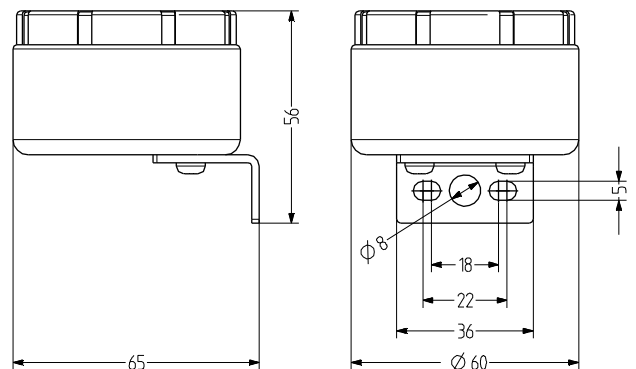

## BU1 Zumbador electrónica

- zumbador de montaje superior  $\varnothing$  60 mm
- presión acústica máx. 108 dB (A)
- precableado con cable de 2,25 m
- montaje con escuadra metálica
- tono de pulso
- relación precio/rendimiento muy atractiva
- grado de protección alto IP66

### DATOS TÉCNICOS

Carcasa	ABS negro
Tipo de montaje	Cualquiera
Entrada de cable	precableado (cable de 2,25 m)
Tipo de tono	Tono de pulso
Volumen	108 dB
Frecuencia de tono	2.200-2.400 Hz
Período de funcionamiento	100 %
Temperatura de funcionamiento	-20 °C / +70 °C
Grado de protección	IP66
Peso	110 g

## DATOS DEL PEDIDO

Tensión nominal	Rango de voltaje (V)	Corriente nominal (A)	Número de artículo
12 V CC	6-15	0,300	B100 510 004
24 V CC	12-28	0,300	B100 510 005