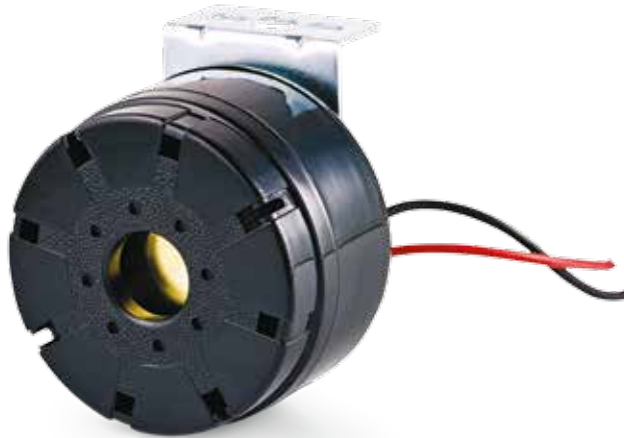

## BU1 Zumbador electrónica

- zumbador de montaje superior  $\varnothing$  60 mm
- presión acústica máx. 108 dB (A)
- precableado con cable de 2,25 m
- montaje con escuadra metálica
- tono de pulso
- relación precio/rendimiento muy atractiva
- grado de protección alto IP66

### DATOS TÉCNICOS

Carcasa	ABS negro
Tipo de montaje	Cualquiera
Entrada de cable	precableado (cable de 2,25 m)
Tipo de tono	Tono de pulso
Volumen	108 dB
Frecuencia de tono	2.200-2.400 Hz
Período de funcionamiento	100 %
Temperatura de funcionamiento	-20 °C / +70 °C
Grado de protección	IP66
Peso	110 g