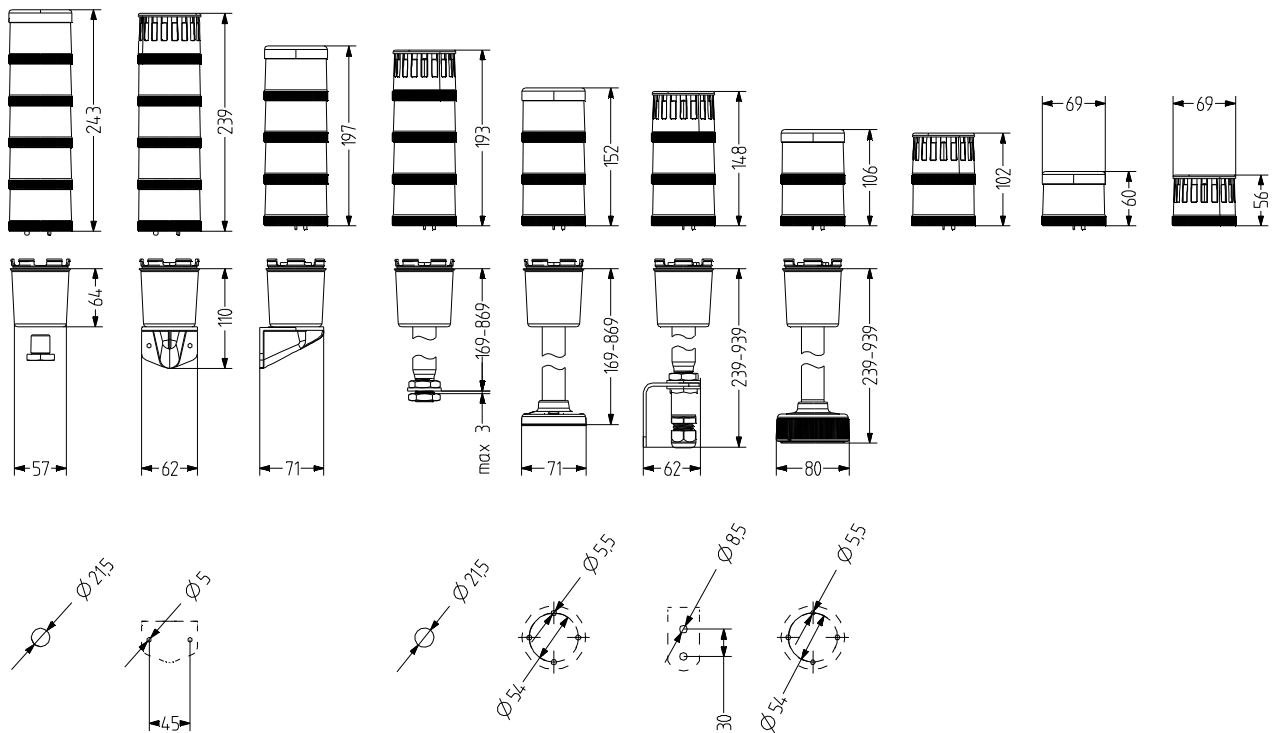

Modul-Compact 70