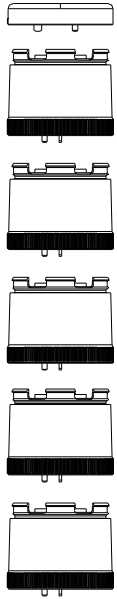

Modul-Compact 70

Kompakt